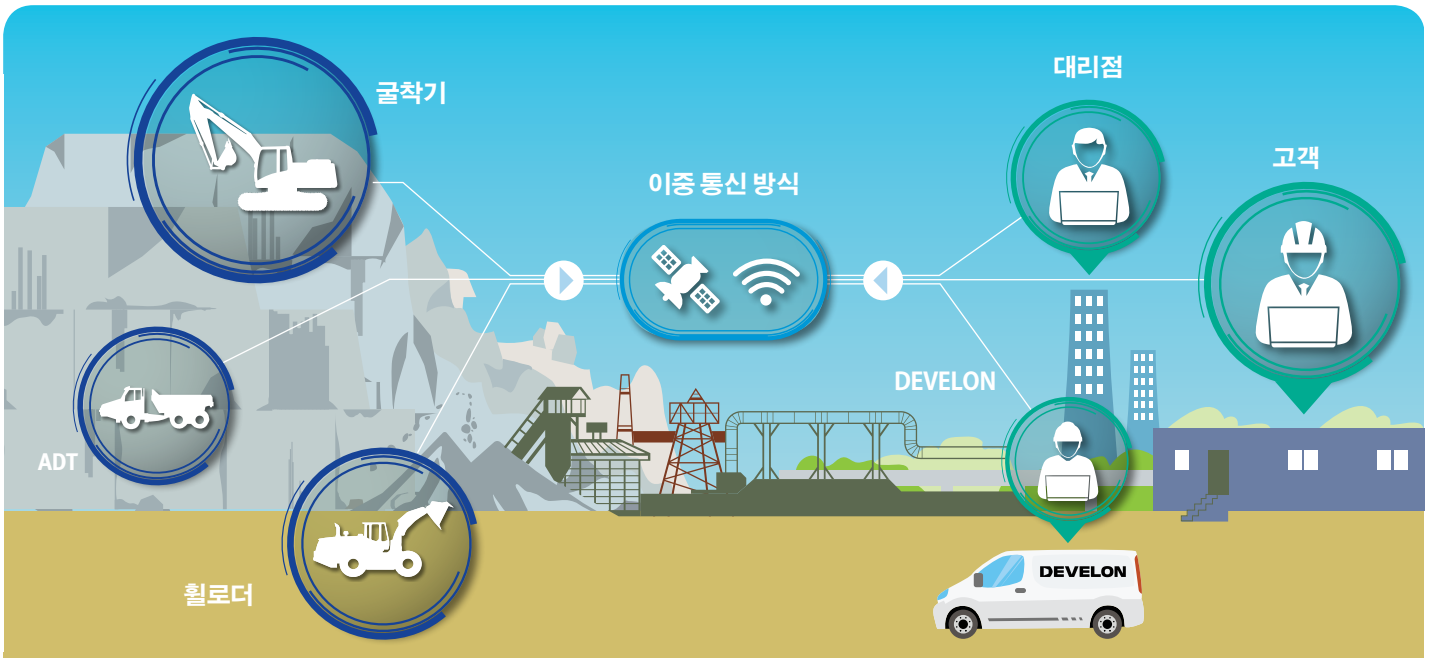

DEVELON FLEET MANAGEMENT

텔레메틱스 서비스

작업장 관리

장비 효율성 증대

서비스 강화

예방점검 및 관리

단말기
 장비에 설치된 단말기가 고객에게 유용한 장비 정보를 수집합니다.

통신 방식
 원활한 정보 전달을 위해 위성통신과 이동통신 두가지의 방식을 모두 사용합니다.

DEVELON FM 웹
 고객은 언제든지 DEVELON FM 웹사이트에 접속하여 장비 정보를 확인하고 활용할 수 있습니다.

활용 영역

작업장 관리

주요 기능

위치 확인

- GPS
- Geo-fence

리포트

- 일간, 주간, 월간 리포트